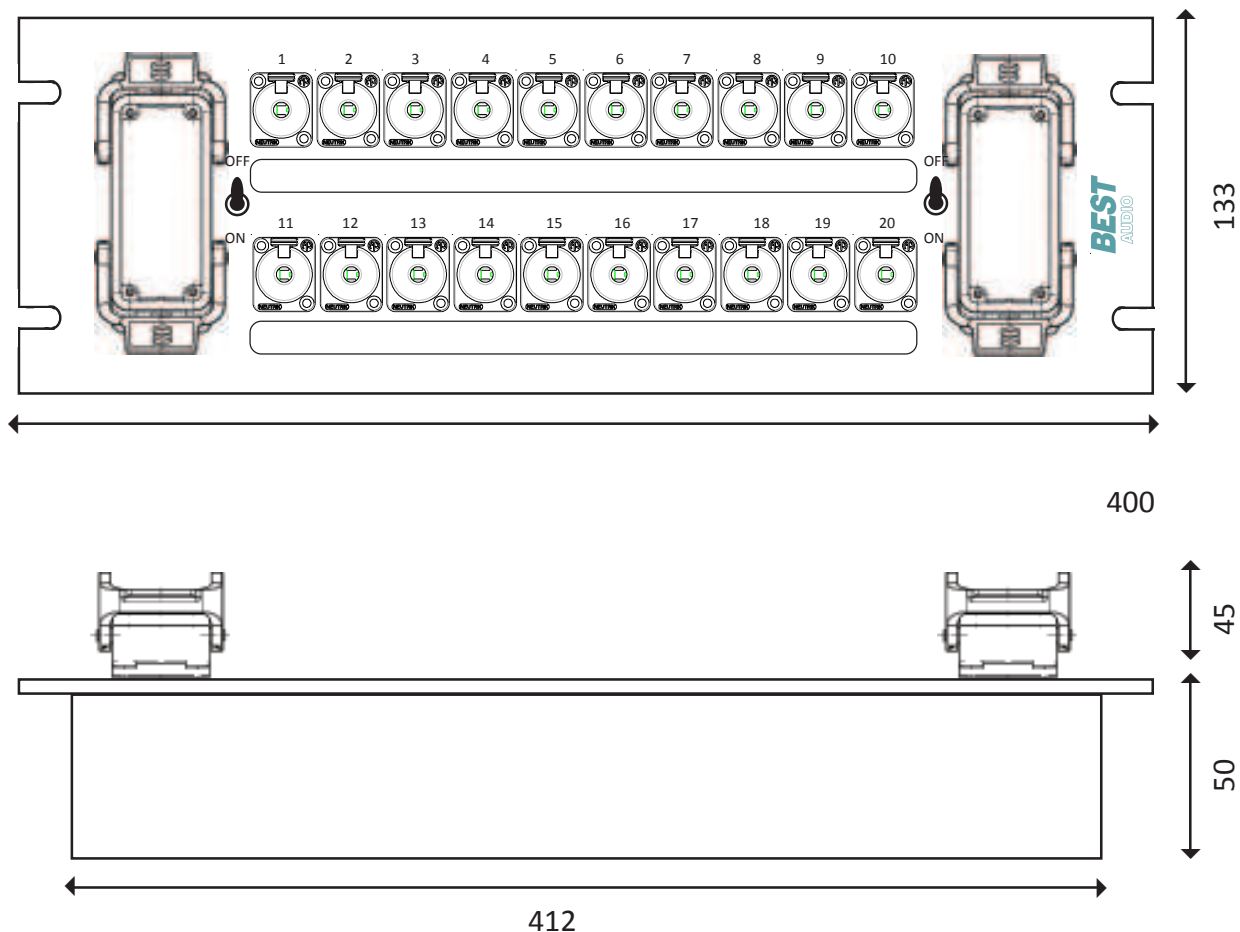

P20 : Boitier de Patch Rackable 3U

Dimensions en mm

Poids - 2.6 Kg

Fonctionnalités

Boitier de patch Rackable 3U
 20 embases Jack Neutrik
 2 embases Harting 40 points Mâle
 2 interrupteurs de Lift
 Masse commune, Standard DISPATCH